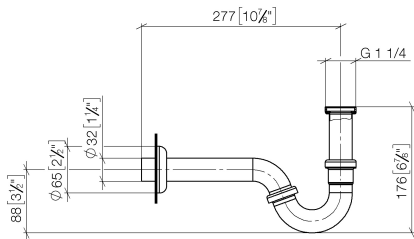

## Siphon pour bidet 1 1/4" - Chrome

IMO

10 050 970

• rosace Ø 65 mm

S'adapte aux gammes suivantes : IMO,  
LULU, MADISON, MEM, TARA, CL.1, LISSÉ,  
VAIA, META, CYO

	Chrome	10 050 970-00
	Platine brossé	10 050 970-06
	Platine	10 050 970-08
	Laiton (Or 23cts)	10 050 970-09
	Dark Chrome	10 050 970-19
	Or clair	10 050 970-26
	Or clair brossé	10 050 970-27
	Laiton brossé (Or 23cts)	10 050 970-28
	Noir mat	10 050 970-33
	Bronze brossé	10 050 970-42
	Champagne brossé (Or 22cts)	10 050 970-46
	Champagne (Or 22cts)	10 050 970-47
	Chrome brossé	10 050 970-93
	Dark Platinum brossé	10 050 970-99

## Siphon pour bidet 1 1/4" - Chrome

IMO

10 050 970

mm [inches]

10 050 970

Les pièces pour les autres finitions peuvent être trouvées ici : [Platine brossé](#)

### Liste des pièces de rechange

N°	Article Numéro	Désignation	Fréquence de montage	Délai de livraison
1	09 14 05 018 90	joint	2	2
2	09 28 23 011-00	tuyau	1	10
3	09 23 30 021-00	écrou	3	10
4	09 14 20 006 90	joint	1	2
5	09 14 05 027 90	joint	1	2
6	09 28 23 029-00	tuyau	1	60
7	09 28 23 013-00	tuyau	1	60
8	09 27 01 013-00	rosace	1	60